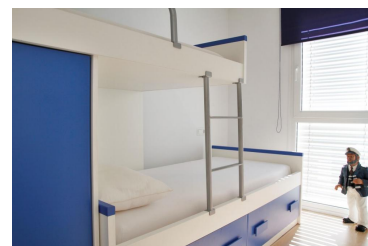

Caractéristiques générales

Type de propriété: **Appartement** m2: **70** m2 terrain: **0**
Distance de la plage: **250m** Année de construction: **2007**
Type de piscine: Vues: **Sans vue**

Caractéristiques

Nombre de chambres: **3** Toilettes: **0** Salle de bain avec baignoire: **0**
Salle de douche: **2** Lits doubles: **1** Lits individuels: **2**
Lits superposés: **2** Berceaux: **0** Canapé-lit: **0**
Type de cuisine:

Autres caractéristiques

Balcon Terrasse Accès handicapés
Ascenseur Parking

Équipement

Chauffage Climatisation Armoires
Equipements de Cuisine Lave-Vaisselle Four
Micro-onde Cafetière Frigo
Machine à laver Fer à repasser Thermo
Couverture mobile TV TDT
Mobilier de jardin et Grille-pain d'extérieur