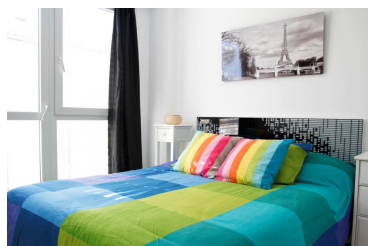

Caractéristiques générales

Type de propriété: **Appartement** m2: **70** m2 terrain: **0**
Distance de la plage: **250m** Année de construction: **2007**
Type de piscine: Vues: **Sans vue**

Caractéristiques

Nombre de chambres: **3** Toilettes: **0** Salle de bain avec baignoire: **0**
Salle de douche: **2** Lits doubles: **1** Lits individuels: **2**
Lits superposés: **2** Berceaux: **0** Canapé-lit: **0**
Type de cuisine:

Autres caractéristiques

Balcon Terrasse Accès handicapés
Ascenseur Parking

Équipement

Chauffage Climatisation Armoires
Equipements de Cuisine Lave-Vaisselle Four
Micro-onde Cafetière Frigo
Machine à laver Fer à repasser Thermo
Couverture mobile TV TDT
Mobilier de jardin et Grille-pain d'extérieur